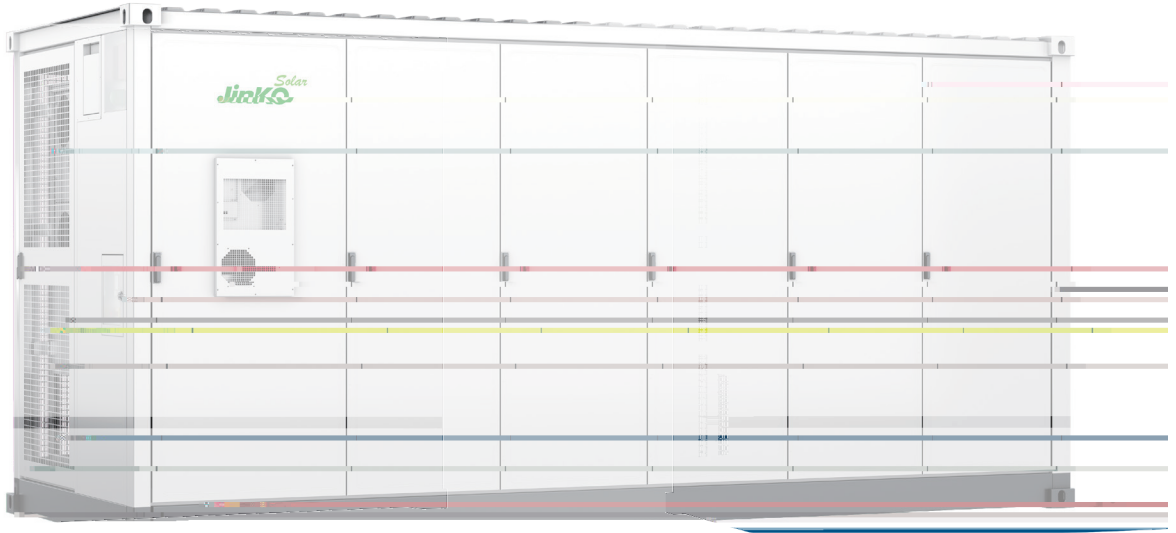

JKE-3440K-2H-LAA

-
-

-
-

-
-

-
-

-20- 50

95%RH,

2000m / < 4000m (,)

80dB(A), @ 1m

IP

-20- 45

C3 (EN ISO 12944) / C4 () / C5()

net/Fiber ()

(L×W×H)

6058× 2438× 2896mm

35000